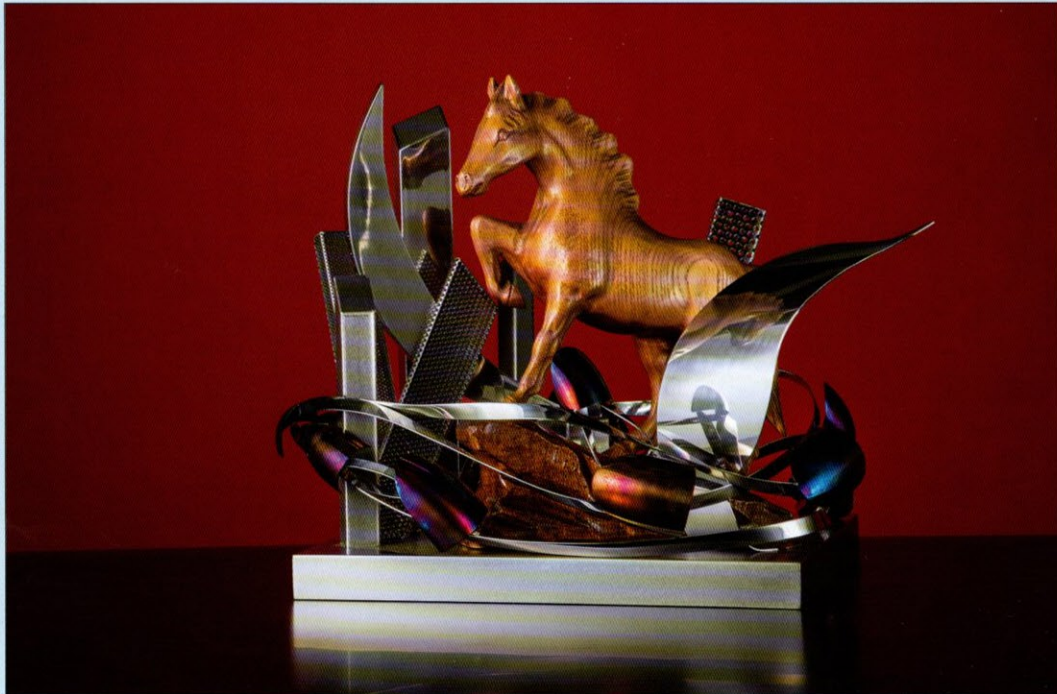

# 秋谷祐子の芸術世界

アブダビに思いを馳せて  
〔ステンレス・木〕 高 45 × 幅 62 × 奥行 43cm

群青のラプソディ  
〔ステンレス〕 [左] 高 36 × 幅 40 × 奥行 35cm [中央] 高 52 × 幅 30 × 奥行 30cm [右] 高 35 × 幅 40 × 奥行 35cm